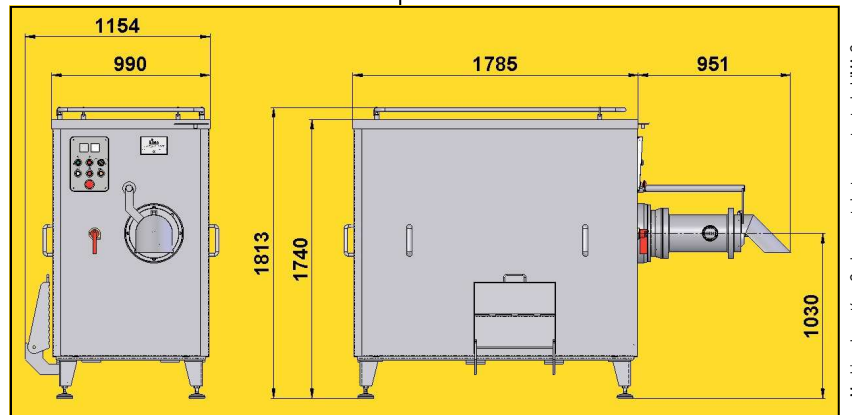

فاصلة العظم من اللحم

سعة الادخال: دجاج ٣٨٠٠ - ٤٠٠٠ كغم/ساعة الاجمالي
الانتالية: ٤٥ - ٨٥ %
المحرك "الموتور" ٣٧ ك. واط
الوزن ١٤٠٠ كيلو جرام

456, route de Rosporden - Z.I. Guelen - 29000 QUIMPER - France
Tél. : + 33 (0) 298 948 968 - Fax : + 33 (0) 298 948 969
www.lima-france.com - lima@lima-france.com