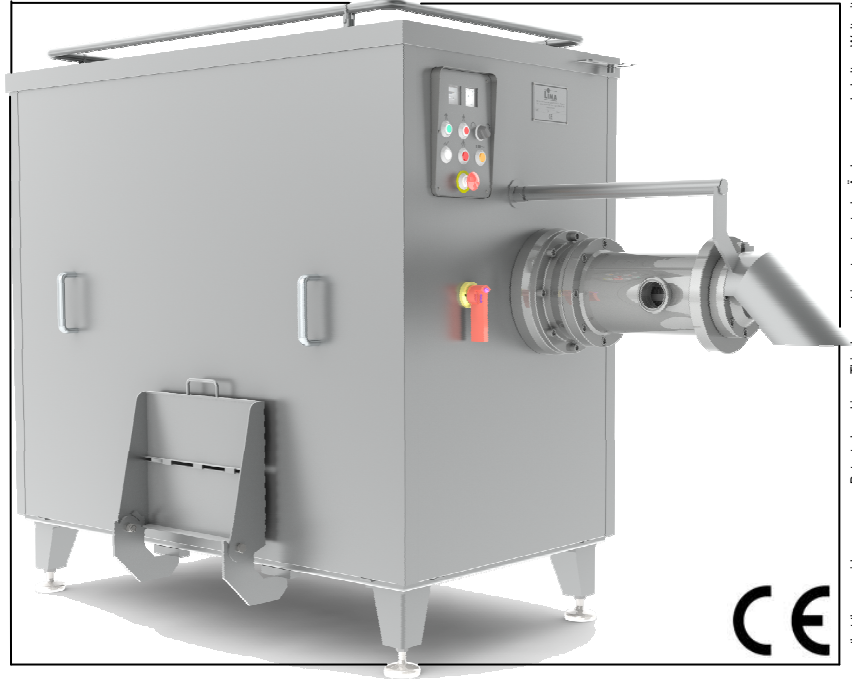

RM 600 S

SEPARATRICES

Capacité : poulet 3.800 - 4.000 kg/h brut
Rendements : 45 - 85 %
Moteur : 37 kW
Poids : 1.400 kg

SEPARATORS

Input capacity : chicken 3.800 - 4.000 kg/hr gross
Yield : 45 - 85 %
Motor : 37 kW
Weight : 1.400 kg

SEPARATOREN

Kapazität : Hühnchen 3.800 - 4.000 kg/Std brutto
Ausbeute : 45 - 85 %
Motor : 37 kW
Gewicht : 1.400 kg

SEPARADORAS

Capacidad : pollo 3.800 - 4.000 kg/h brutos
Rendimientos : 45 - 85 %
Motor : 37 kW
Peso : 1.400 kg

МЯСОКОСТНЫЙ СЕПАРАТОР

Производительность: птица 3.800 - 4.000 кг/час брутто (по загрузке)
КПД: 45 - 85 %
Двигатель: 37 кВт
Вес: 1.400 кг

分离机

产量: 肉鸡 3.800 - 4.000 公斤/小时
出品率: 45-85%
电机功率: 37 千瓦
重量: 1.400 公斤

فاصلة العظم من اللحم

سعة الادخال: دجاج ٣٨٠٠ - ٤٠٠٠ كغم/ساعة الاجمالي
الانتالية: ٤٥ - ٨٥ %
المحرك "الموتور" ٣٧ ك. واط
الوزن ١٤٠٠ كيلو جرام

456, route de Rosporden - Z.I. Guelen - 29000 QUIMPER - France
Tél. : + 33 (0) 298 948 968 - Fax : + 33 (0) 298 948 969
www.lima-france.com - lima@lima-france.com