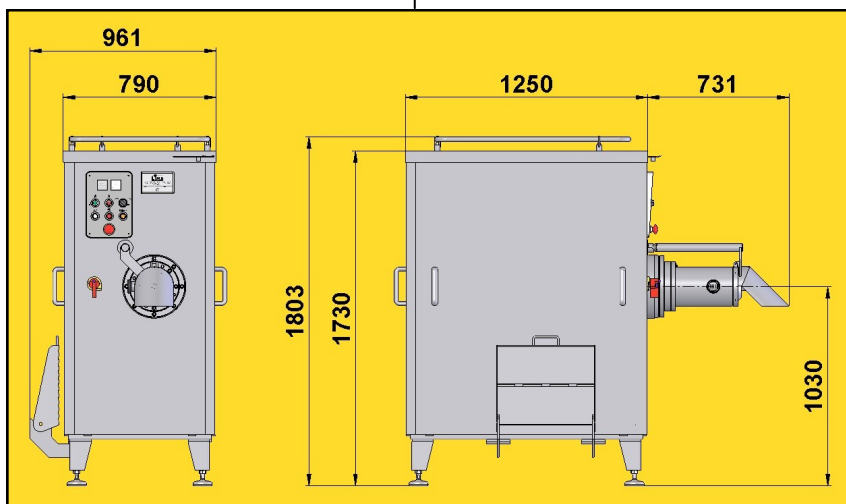

فاصلة العظم من اللحم

سعة الإدخال: دجاج ٢٠٠٠ - ٢٥٠٠ كغم/ساعة الاجمالي
الإنتاجية: ٤٥ - ٨٥ %
المحرك "الموتور" ١٨,٥ ك. واط
الوزن ٧٣٠ كيلو جرام

LIMA

456, route de Rosporden - Z.I. Guelen - 29000 QUIMPER - France
Tél. : + 33 (0) 298 948 968 - Fax : + 33 (0) 298 948 969
www.lima-france.com - lima@lima-france.com