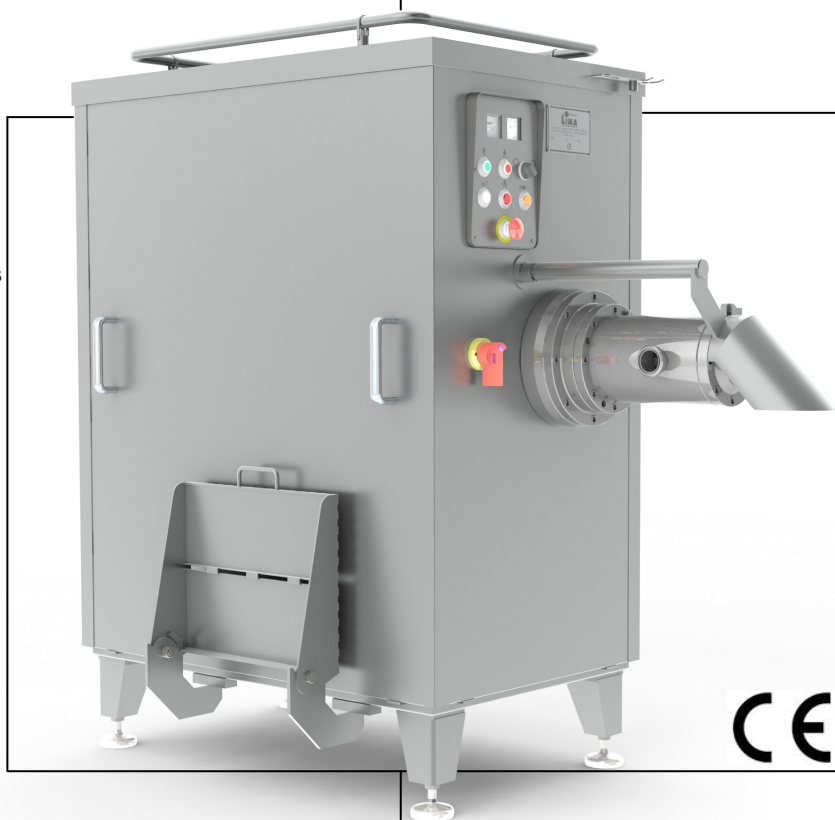

RM 350 S

SEPARATRICES

Capacité : poulet 2.000 - 2.500 kg/h brut
Rendements : 45 - 85 %
Moteur : 18,5 kW
Poids : 730 kg

SEPARATORS

Input capacity : chicken 2.000 - 2.500 kg/hr gross
Yield : 45 - 85 %
Motor : 18,5 kW
Weight : 730 kg

SEPARATOREN

Kapazität : Hühnchen 2.000 - 2.500 kg/Std brutto
Ausbeute : 45 - 85 %
Motor : 18,5 kW
Gewicht : 730 kg

SEPARADORAS

Capacidad : pollo 2.000 - 2.500 kg/h brutos
Rendimientos : 45 - 85 %
Motor : 18,5 kW
Peso : 730 kg

МЯСОКОСТНЫЙ СЕПАРАТОР

Производительность: птица 2.000 - 2.500 кг/час брутто (по загрузке)
КПД: 45 - 85 %
Двигатель: 18,5 кВт
Вес: 730 кг

分离机

产量: 肉鸡 2.000 - 2.500 公斤/小时
出品率: 45 - 85%
电机功率: 18,5 千瓦
重量: 730 公斤

فاصلة العظم من اللحم

سعة الإدخال: دجاج ٢٠٠٠ - ٢٥٠٠ كغم/ساعة الاجمالي
الإنتاجية: ٤٥ - ٨٥ %
المحرك "الموتور" ١٨,٥ ك. واط
الوزن ٧٣٠ كيلو جرام

LIMA

456, route de Rosporden - Z.I. Guelen - 29000 QUIMPER - France
Tél. : + 33 (0) 298 948 968 - Fax : + 33 (0) 298 948 969
www.lima-france.com - lima@lima-france.com