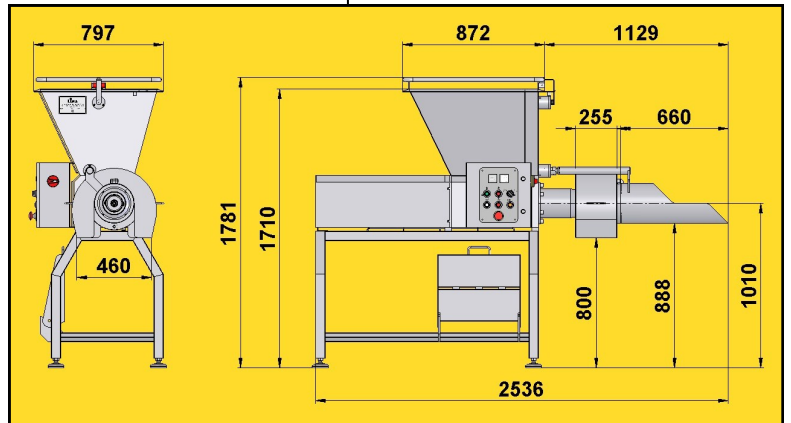

DESINEWERS

Chicken trimms 800 - 1.000 kg/hr gross
Chicken carcasses 1.300 - 1.500 kg/hr gross
Beef/pork meat 1.000 - 1.300 kg/hr gross
Yield : 30 - 98 %
Motor : 7,5 kW
Weight : 400 kg

ENTSEHNER

Hähnchen Abschnitte 800 - 1.000 kg/Std brutto
Hähnchen Karkasse 1.300 - 1.500 Kg/Std brutto
Rind/Schweine Fleisch 1.000 - 1.300 Kg/Std brutto
Ausbeute : 30 - 98 %
Motor : 7,5 kW
Gewicht : 400 kg

DESNERVADORAS

Recortes de pollo 800 - 1.000 kg/h brutos
Caparazones de pollo 1.300 - 1.500 kg/h brutos
Carne de res/cerdo 1.000 - 1.300 kg/h brutos
Rendimientos : 30 - 98 %
Motor : 7,5 kW
Peso : 400 kg

ЖИЛОВОЧНЫЕ МАШИНЫ

Куриная обреза 800 - 1.000 кг/час брутто (по загрузке)
Куриные carcасы 1.300 - 1.500 кг/час брутто (по загрузке)
Говядина/свинина 1.000 - 1.300 кг/час брутто (по загрузке)
КПД: 30 - 98 %
Двигатель: 7,5 кВт
Вес: 400 кг

去筋机

雞肉碎料 800 - 1.000 公斤/小时
雞骨架 1.300 - 1.500 公斤/小时
牛肉 / 猪肉 1.000 - 1.300 公斤/小时
出品率: 30 - 98%
电机功率: 7,5 千瓦
重量: 400 公斤

نازعة العظم

نازعة العظم

قطع دجاج ٨٠٠ - ١٠٠٠ كغم/ساعة الاجمالي
قطع دجاج ١٣٠٠ - ١٥٠٠ كغم/ساعة الاجمالي
لحوم البقر/ سعة الادخال ١٠٠٠ - ١٣٠٠ كغم/ساعة
الاجمالي
الانتاية: ٦٠ - ٩٨ %
المحرك "الموتور" ٧,٥ ك. واط
الوزن ٤٠٠ كيلو جرام